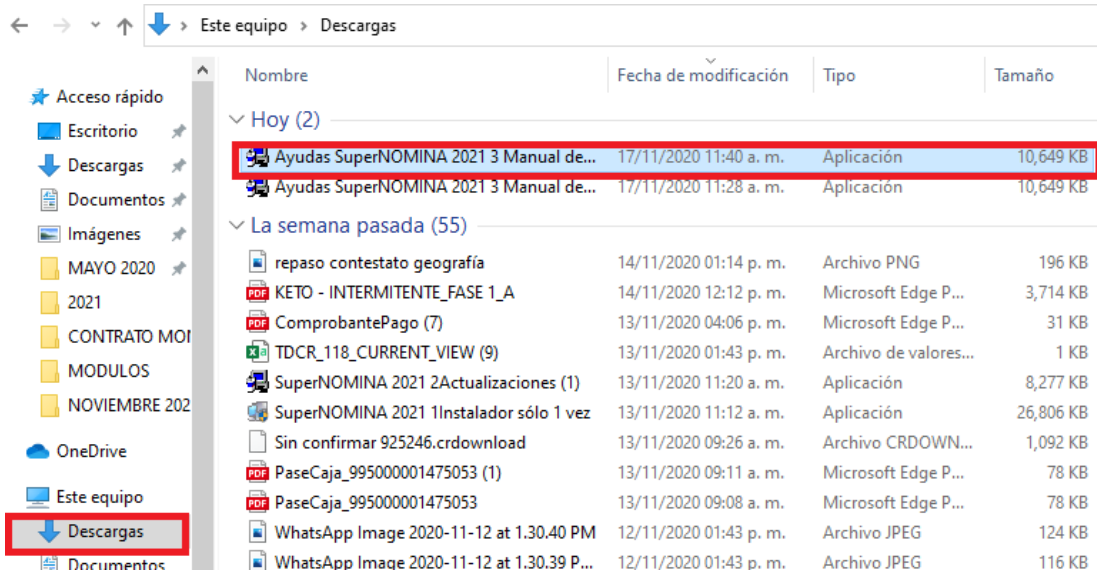

y haga clic derecho con el mouse sobre él y Ejecutar como administrador para que muestre la siguiente pantalla: