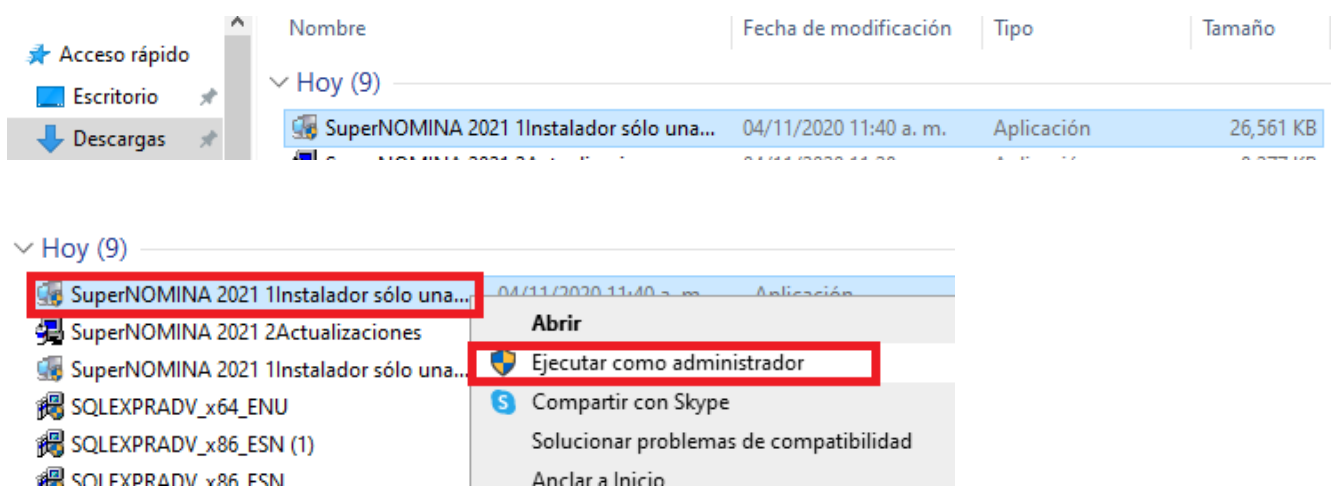

## SN SuperNÓMINA

Descargar  
Versión:

2021

Guía de  
Instalación

Guías de  
Implantación

Base de Datos  
de Demostración

### INSTALADORES

Instalador SuperNÓMINA 2021 (18.27 MB)	<a href="#">Descarga</a>	Una vez descargado, clic derecho sobre el archivo y ejecutar como administrador.	03 Nov 2020
Actualización SuperNÓMINA 2021	<a href="#">Descarga</a>	Descargar actualización y ejecutar como administrador	03 Nov 2020
Histórico de Actualizaciones	<a href="#">Ver Histórico</a>	Histórico de las actualizaciones liberadas durante el año	03 Nov 2020
Ayudas SuperNÓMINA 2021 (10.8 MB)	<a href="#">Descarga</a>		03 Nov 2020
Guías Rápidas 2021 (5.32 MB)	<a href="#">Descarga</a>		03 Nov 2020

#### 1.4 Instalación del sistema.

Para instalar SuperNÓMINA efectúe lo siguiente:

**Paso 1.** Localice el archivo [SuperNÓMINA 2021 1Instalador sólo una vez.exe](#) y haga clic derecho con el mouse sobre él y ejecutar como administrador.