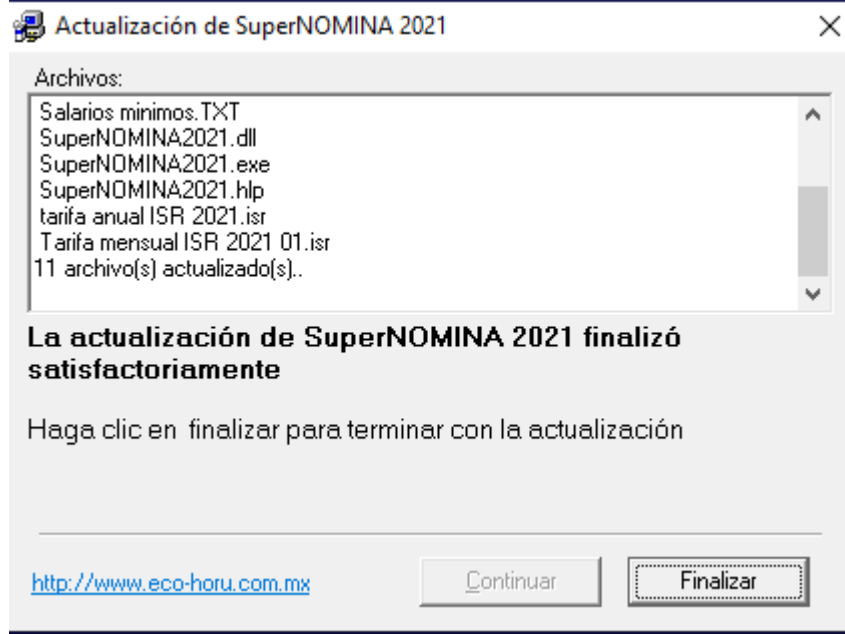

1.4 INSTALACIÓN DE AYUDAS Y BENEFICIOS DE LOS SISTEMAS ECO-HORU.

INSTALADORES

Instalador SuperNÓMINA 2021 (18.27 MB)	Descarga	Una vez descargado, clic derecho sobre el archivo y ejecutar como administrador.	03 Nov 2020
Actualización SuperNÓMINA 2021	Descarga	Descargar actualización y ejecutar como administrador	03 Nov 2020
Histórico de Actualizaciones	Ver Histórico	Histórico de las actualizaciones liberadas durante el año	03 Nov 2020
Ayudas SuperNÓMINA 2021 (10.8 MB)	Descarga		03 Nov 2020
Guías Rápidas 2021 (5.32 MB)	Descarga		03 Nov 2020

Paso 1 Localice el archivo **SuperNÓMINA 2021 Manual de Operación.exe**