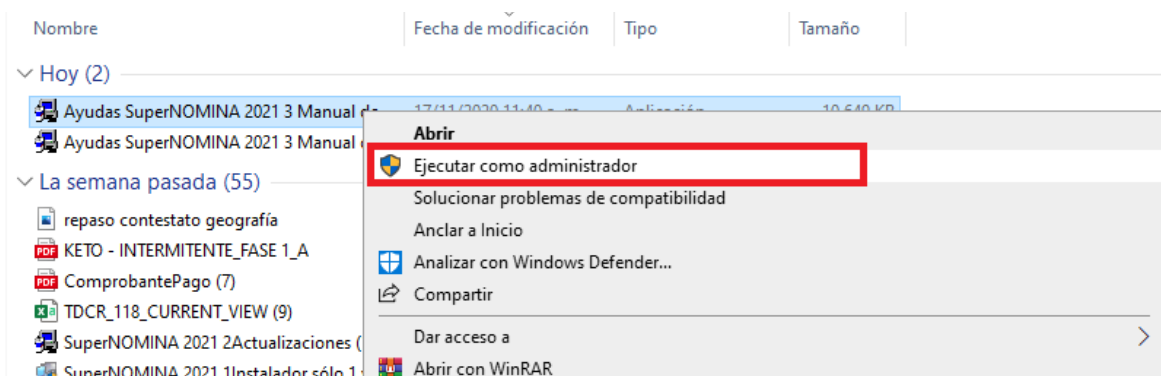

### INSTALADORES

Instalador SuperNÓMINA 2021 (18.27 MB)	<a href="#">Descarga</a>	Una vez descargado, clic derecho sobre el archivo y ejecutar como administrador.	03 Nov 2020
Actualización SuperNÓMINA 2021	<a href="#">Descarga</a>	Descargar actualización y ejecutar como administrador	03 Nov 2020
Histórico de Actualizaciones	<a href="#">Ver Histórico</a>	Histórico de las actualizaciones liberadas durante el año	03 Nov 2020
<b>Ayudas SuperNÓMINA 2021 (10.8 MB)</b>	<a href="#">Descarga</a>		<b>03 Nov 2020</b>
Guías Rápidas 2021 (5.32 MB)	<a href="#">Descarga</a>		03 Nov 2020

**Paso 1** Localice el archivo **SuperNÓMINA 2021 Manual de Operación.exe**

y haga clic derecho con el mouse sobre él y Ejecutar como administrador para que muestre la siguiente pantalla:

**Paso 2.** Verifique que la ubicación del sistema sea la misma que haya asignado al instalar SuperNÓMINA 2021. En caso de que la carpeta predeterminada no sea la misma, haga clic en el botón Cambiar directorio para elegir donde se encuentra ubicado el sistema. Haga clic en el botón Continuar y espere a que finalice el proceso. Una vez que la actualización termine, se mostrará un nuevo mensaje indicándolo, haga clic en el botón Finalizar para salir.