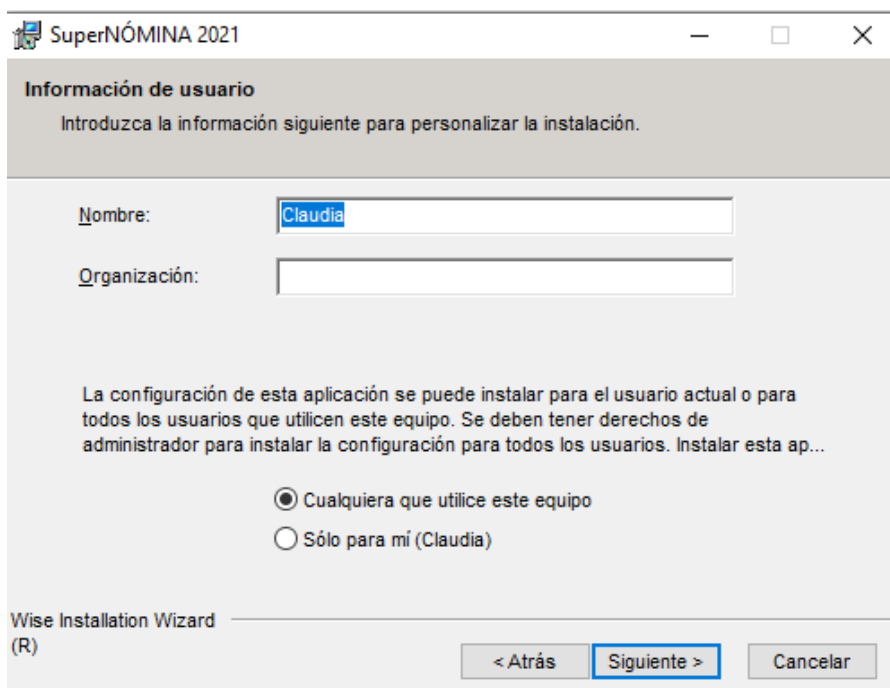

### INSTALADORES

Instalador SuperNÓMINA 2021 (18.27 MB)	<a href="#">Descarga</a>	Una vez descargado, clic derecho sobre el archivo y ejecutar como administrador.	03 Nov 2020
Actualización SuperNÓMINA 2021	<a href="#">Descarga</a>	Descargar actualización y ejecutar como administrador	03 Nov 2020
Histórico de Actualizaciones	<a href="#">Ver Histórico</a>	Histórico de las actualizaciones liberadas durante el año	03 Nov 2020
Ayudas SuperNÓMINA 2021 (10.8 MB)	<a href="#">Descarga</a>		03 Nov 2020
Guías Rápidas 2021 (5.32 MB)	<a href="#">Descarga</a>		03 Nov 2020

#### 1.4 Instalación del sistema.

Para instalar SuperNÓMINA efectúe lo siguiente:

**Paso 1.** Localice el archivo [SuperNÓMINA 2021 1Instalador sólo una vez.exe](#) y haga clic derecho con el mouse sobre él y ejecutar como administrador.

El sistema realizará los procesos necesarios para la extracción de los archivos de instalación que automáticamente se ejecutarán presentando la siguiente pantalla:

**Paso 2.** Haga clic en el botón Siguiete y aparecerá una pantalla en donde nos muestra la Información del usuario e introduzca la información siguiente